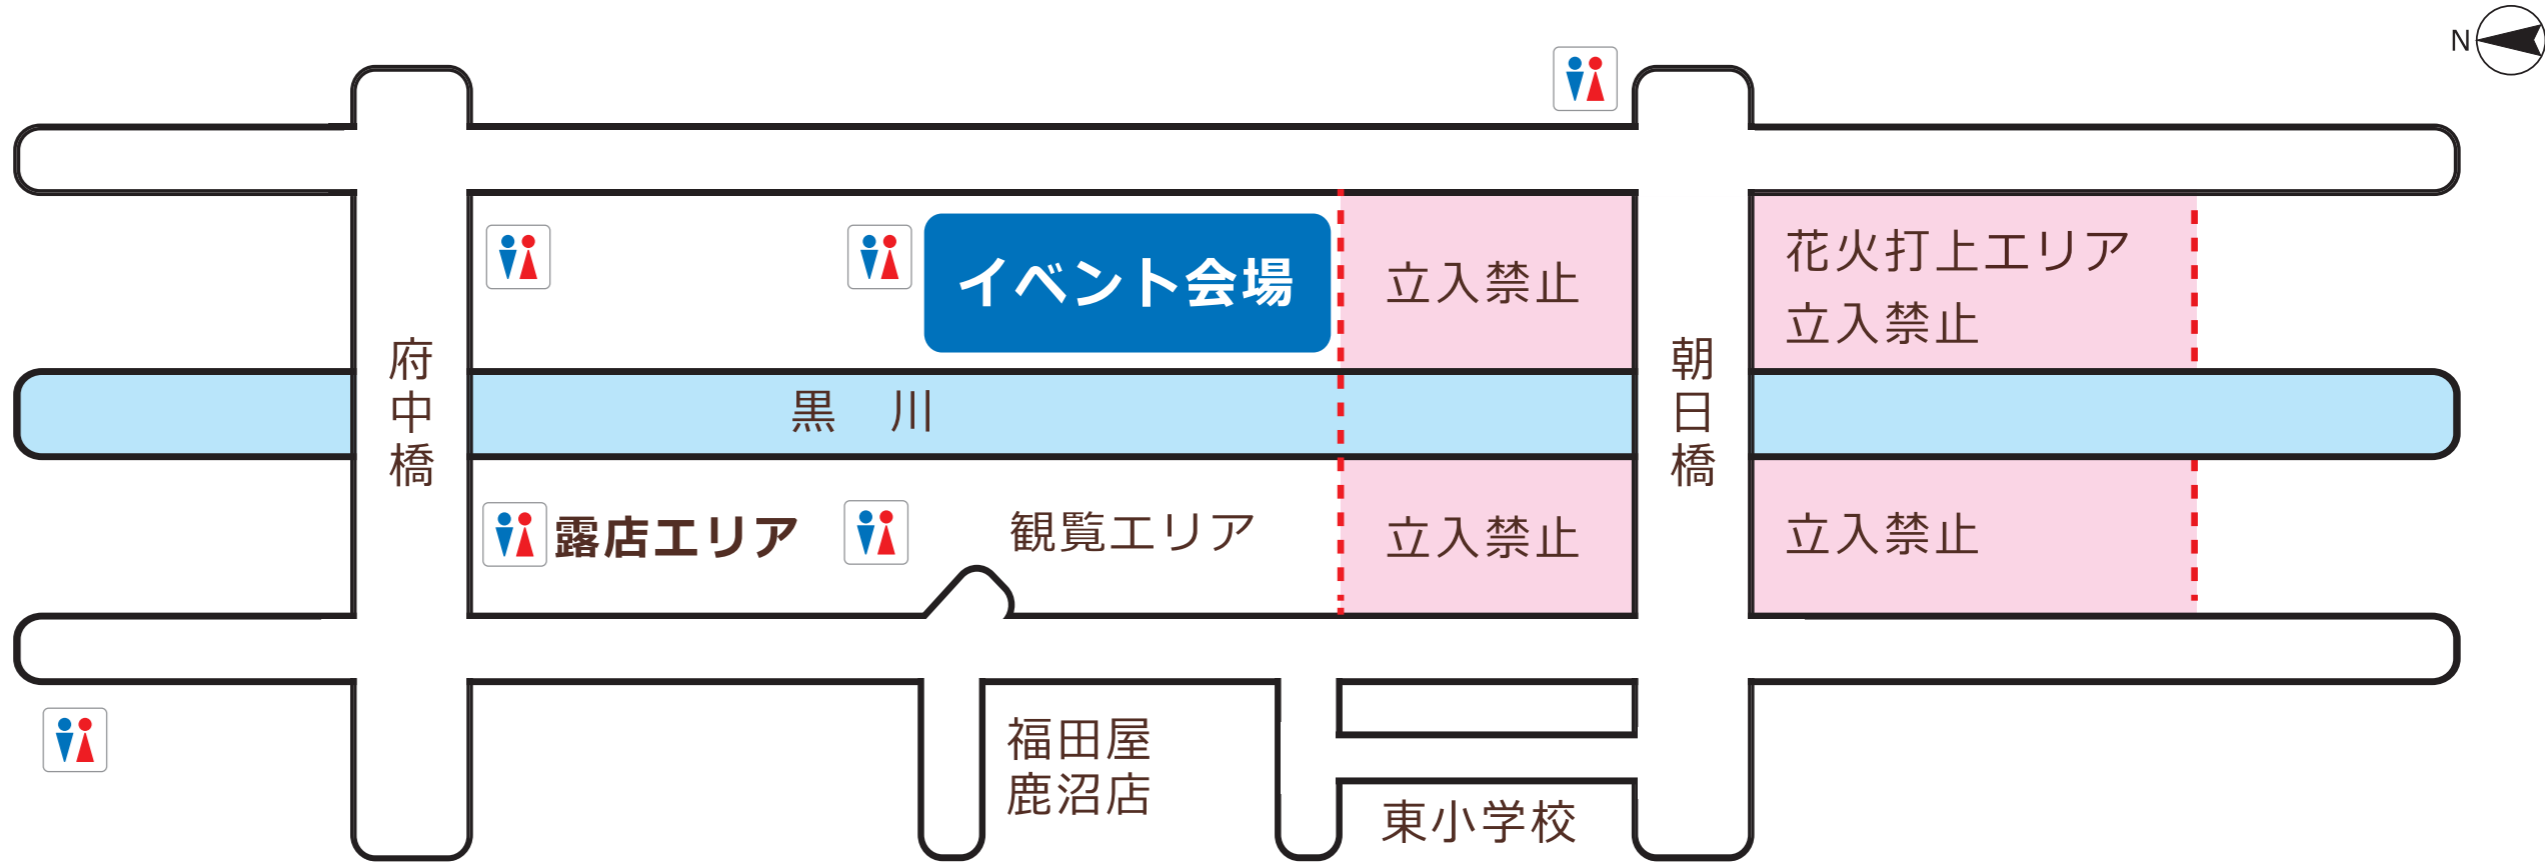

会場マップ

ドローン測量・建設コンサルタント
株式会社 安田測量

〒322-0021 鹿沼市上野町122-1
TEL 0289-64-6473 E-MAIL yasuda@bc9.ne.jp

鹿沼電設会

- ・(株)アクト電機
- ・(有)新井電設
- ・東亜電設(株)
- ・木村電機(株)
- ・(株)三品工業
- ・(株)関電気鹿沼支店
- ・高田電気工事(株)
- ・(有)電友社
- ・(株)阿部忠電気工事
- ・南星電機(株)
- ・栃木県電気工事(株)

生きた証を愛する人へ。

自然があふれる心安らぐ空間
みどりの郷

株式会社 **ミササ** ☎0120-140-333
<http://www.i-333.co.jp>

一般財団法人
足立区観光交流協会

足立区観光交流協会
Instagram

QRコード

鹿沼エリアの住まい選びは
お任せ下さい!

初めての住まい探しを全力サポート致します

建売住宅 **注文住宅**

GrandyHouse 鹿沼支店 〒322-0021 栃木県鹿沼市上野町212-3
☎0120-51-5175

資源回収とリサイクルで地域に貢献する 鹿沼資源回収事業協同組合

JPTech ペットボトルを
再びペットボトルにリサイクル

ジャパンテック株式会社
安全第一 🧯

**とちぎ流通センター
協同組合**

〒322-0016 鹿沼市流通センター66番地
TEL:0289-78-2111 FAX:0289-78-2110

三和コンクリート工業株式会社

各種消防ポンプ自動車 製造・販売
GM ジーエムいちほら工業株式会社

水稲・野菜用培土製造販売
鹿沼産業株式会社
〒322-0017 栃木県鹿沼市下石6779-1
TEL.0289-74-5460 FAX.0289-74-5461

(株)青木設備工業

平成理研株式会社

SEVEN UNIFORM

東亜電設株式会社
TEL0289 (76) 3341