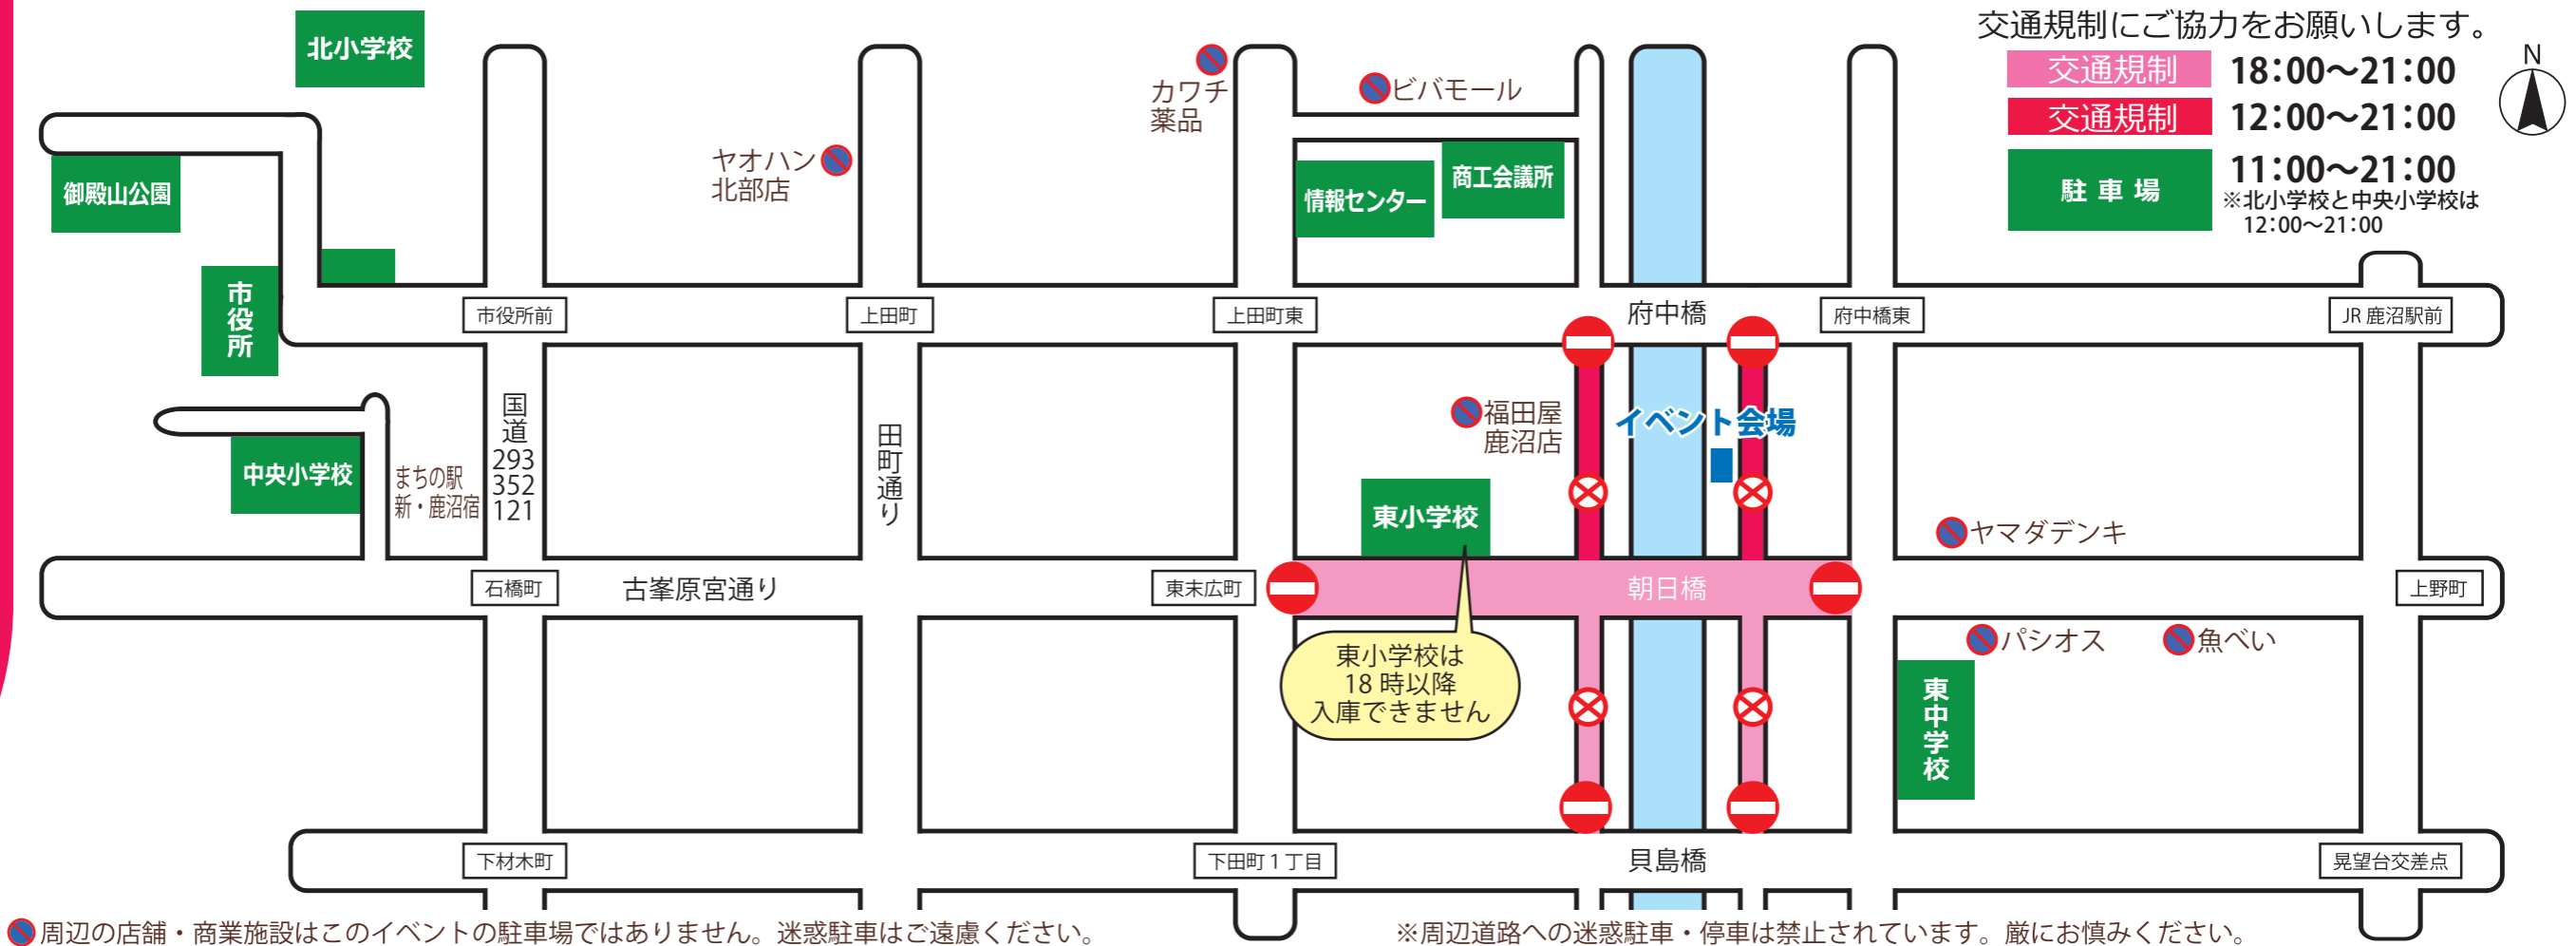

鹿沼市森林組合

大切な水と空気...守りたい
株式会社 環境テック
 TEL (0289) 63-3136

かめま発、世界仕様
カヌマックス
 鹿沼機械金属工業協同組合

当日交通規制 当日駐車場

周辺の店舗・商業施設はこのイベントの駐車場ではありません。迷惑駐車をご遠慮ください。

※周辺道路への迷惑駐車・停車は禁止されています。厳にお慎みください。

木造建築のプレカット加工 設計から施工まで
TECHNO WOOD WORKS
テクノウッドワークス株式会社